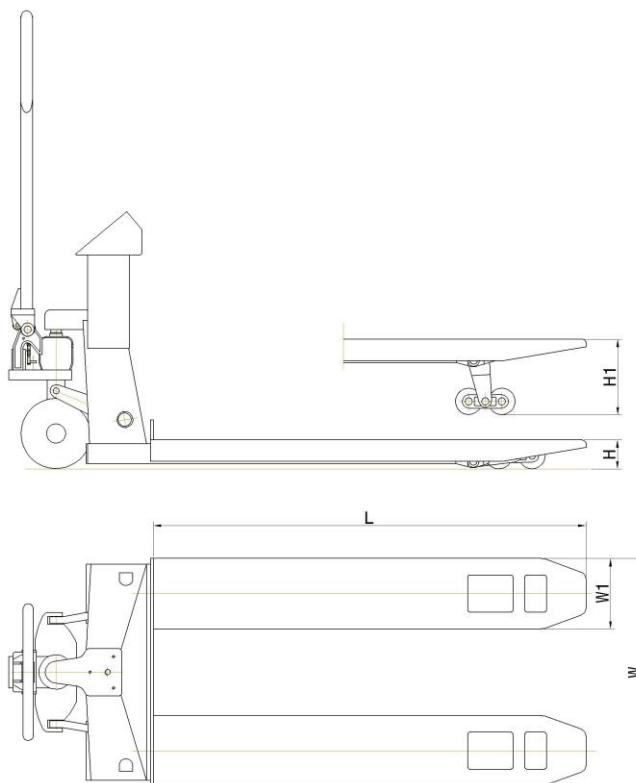

TRANSPellet PESATORE ELETTRONICO

Caratteristiche principali:

- Modello: NDP
- Capacità: 2t, 3t;
- Altezza min: 80mm
- Alzata max: 115mm
- Larghezza standard: 550mm; 685mm
- Altezza standard: 1150mm
- Con o senza strumento digitale
- Forche del carrello ultra sottili
- Cuscinetto raccogli olio
- Ricopre una superficie di 160mm
- La rigidità delle forche permette una pesata più precisa

Modello	W	W1	H	H1	L	Capacità
NDP550	550mm	160mm	80mm	195mm	1150mm	2000Kg